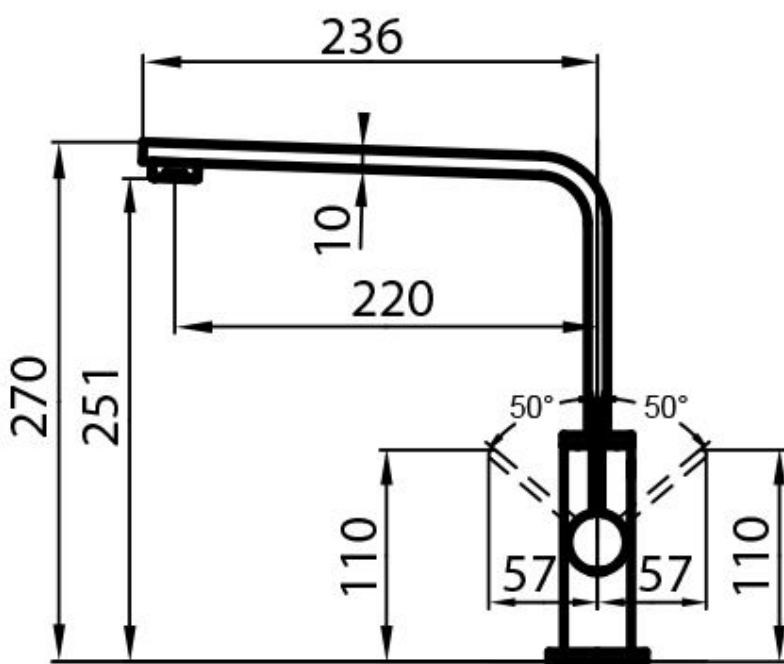

Angolo di rotazione

360°

Base d'appoggio

ø50mm

Cartuccia

Con dischi ceramici

Foro mixer $\varnothing 35\text{mm}$

Ingombro posteriore 40mm

Spessore max top 40 mm

DATI TECNICI

GALLERIA FOTOGRAFICA