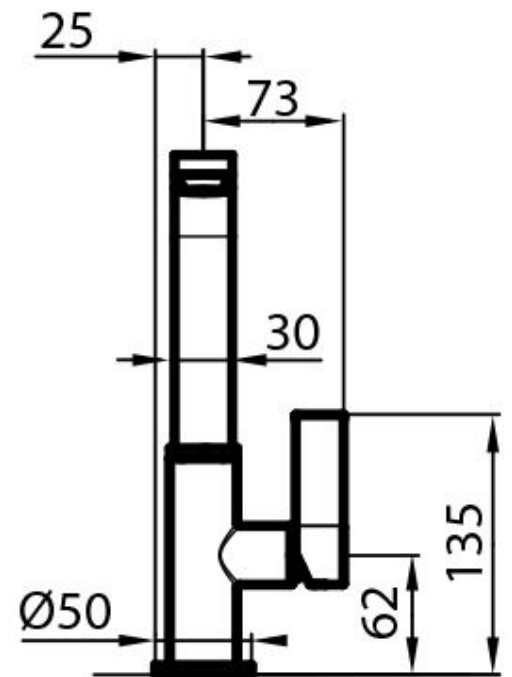

Angolo di rotazione

360°

Base d'appoggio

ø50mm

Cartuccia

Con dischi ceramici

Foro mixer $\varnothing 35\text{mm}$

Ingombro posteriore 40mm

Spessore max top 40 mm

DATI TECNICI

GALLERIA FOTOGRAFICA